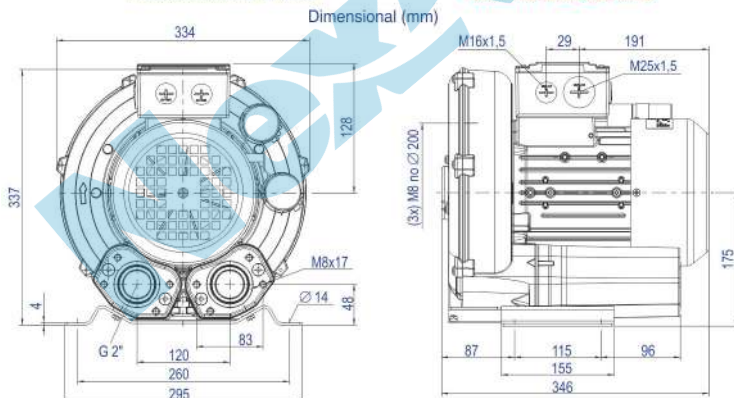

NexAir

2CRN 510 35 SM

Código: 104.510

COMPRESSOR RADIAL - SIMPLES ESTÁGIO - MOTOR MONOFÁSICO

TIPO	Mono Estágio
MOTOR ELÉTRICO	1,75 kW, 2,35 cv, Monofásico , 127/230 Volts, 24,0/12,0 Ampéres, 50 / 60 Hz
VÁCUO MÁX.	1.800 mmCA
PRESSÃO MÁX.	1.800 mmCA
VAZÃO MÁX.	4,25 m³/min
PRESSÃO SONORA	70 dB(a)
PESO BRUTO /LÍQUIDO	26/25 kg
MEDIDA EMBALAGEM ALT X LARG X PROF	39 X 41 X 41 CM