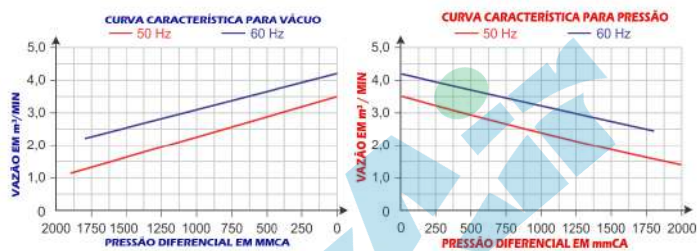

NexAir

2CRN 510 35 SM

Código: 104.510

COMPRESSOR RADIAL - SIMPLES ESTÁGIO - MOTOR MONOFÁSICO

TIPO	Mono Estágio
MOTOR ELÉTRICO	1,75 kW, 2,35 cv, Monofásico , 127/230 Volts, 24,0/12,0 Ampéres, 50 / 60 Hz
VÁCUO MÁX.	1.800 mmCA
PRESSÃO MÁX.	1.800 mmCA
VAZÃO MÁX.	4,25 m³/min
PRESSÃO SONORA	70 dB(a)
PESO BRUTO /LÍQUIDO	26/25 kg
MEDIDA EMBALAGEM ALT X LARG X PROF	39 X 41 X 41 CM