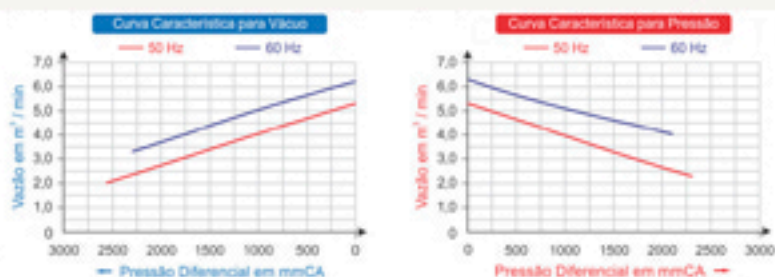

2CRN 710 26 ST

Código: 110.710

COMPRESSOR RADIAL - SIMPLES ESTÁGIO - MOTOR TRIFÁSICO

TIPO	Mono Estágio
MOTOR ELÉTRICO	3,45kW, 4,8 cv, Trifásico, 220-2900/380-500V Volts, 10,8/8,2 Amperes, 50 / 60 Hz
VÁCUO MÁX.	2.300 mmCA
PRESSÃO MÁX.	2.200 mmCA
VAZÃO MÁX.	6,25m³/min
PRESSÃO SONORA	72 dB(a)
PESO BRUTO/LÍQUIDO	47/46 KG
MEDIDA EMBALAGEM ALT X LARG X PROF	48 X 46 X 57 CM