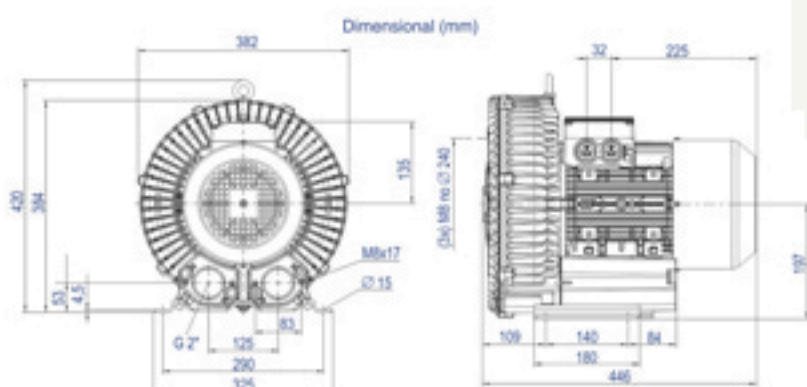

2CRN 710 26 ST

Código: 110.710

COMPRESSOR RADIAL - SIMPLES ESTÁGIO - MOTOR TRIFÁSICO

TIPO	Mono Estágio
MOTOR ELÉTRICO	3,45kW, 4,8 cv, Trifásico, 220-2900/380-500V Volts, 10,8/8,2 Amperes, 50 / 60 Hz
VÁCUO MÁX.	2.300 mmCA
PRESSÃO MÁX.	2.200 mmCA
VAZÃO MÁX.	6,25m³/min
PRESSÃO SONORA	72 dB(a)
PESO BRUTO/LÍQUIDO	47/46 KG
MEDIDA EMBALAGEM ALT X LARG X PROF	48 X 46 X 57 CM