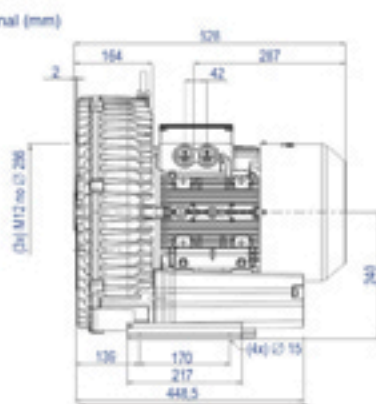

2CRN 830 26 ST

Código: 113.830

COMPRESSOR RADIAL - SIMPLES ESTÁGIO - MOTOR TRIFÁSICO

TIPO	Mono Estágio
MOTOR ELÉTRICO	8,8kW, 11,53 cv, Trifásico, 220-2900/390-500Y Volts, 29,2/15,1 Ampères, 50 / 60 Hz
VÁCUO MÁX.	2.700 mmCA
PRESSÃO MÁX.	2.500 mmCA
VAZÃO MÁX.	14m³/min
PRESSÃO SONORA	74 dB(a)
PESO BRUTO/LÍQUIDO	89/79 kg
MEDIDA EMBALAGEM ALT X LARG X PROF	56 X 52 X 68 CM