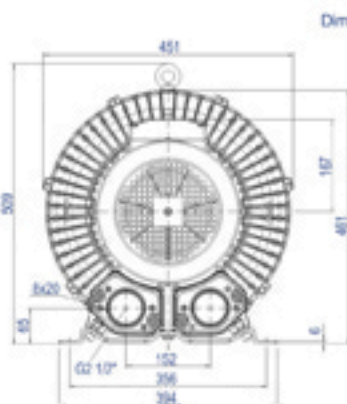

2CRN 830 26 ST

Código: 113.830

COMPRESSOR RADIAL - SIMPLES ESTÁGIO - MOTOR TRIFÁSICO

TIPO	Mono Estágio
MOTOR ELÉTRICO	8,8kW, 11,53 cv, Trifásico, 220-2900/390-500Y Volts, 29,2/15,1 Ampères, 50 / 60 Hz
VÁCUO MÁX.	2.700 mmCA
PRESSÃO MÁX.	2.500 mmCA
VAZÃO MÁX.	14m³/min
PRESSÃO SONORA	74 dB(a)
PESO BRUTO/LÍQUIDO	89/79 kg
MEDIDA EMBALAGEM ALT X LARG X PROF	56 X 52 X 68 CM