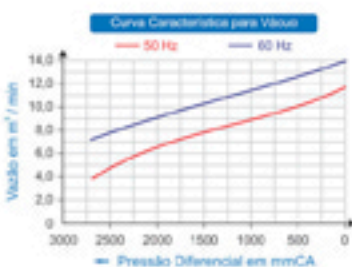

2CRN 830 26 ST

Código: 113.830

COMPRESSOR RADIAL - SIMPLES ESTÁGIO - MOTOR TRIFÁSICO

TIPO	Mono Estágio
MOTOR ELÉTRICO	8,8kW, 11,53 cv, Trifásico, 220-2900/390-500Y Volts, 29,2/15,1 Ampères, 50 / 60 Hz
VÁCUO MÁX.	2.700 mmCA
PRESSÃO MÁX.	2.500 mmCA
VAZÃO MÁX.	14m³/min
PRESSÃO SONORA	74 dB(a)
PESO BRUTO/LÍQUIDO	89/79 kg
MEDIDA EMBALAGEM ALT X LARG X PROF	56 X 52 X 68 CM