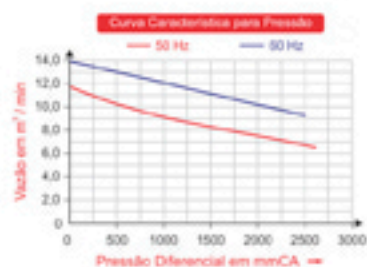

2CRN 830 26 ST

Código: 113.830

COMPRESSOR RADIAL - SIMPLES ESTÁGIO - MOTOR TRIFÁSICO

TIPO	Mono Estágio
MOTOR ELÉTRICO	8,8kW, 11,53 cv, Trifásico, 220-2900/390-500Y Volts, 29,2/15,1 Ampères, 50 / 60 Hz
VÁCUO MÁX.	2.700 mmCA
PRESSÃO MÁX.	2.500 mmCA
VAZÃO MÁX.	14m³/min
PRESSÃO SONORA	74 dB(a)
PESO BRUTO/LÍQUIDO	89/79 kg
MEDIDA EMBALAGEM ALT X LARG X PROF	56 X 52 X 68 CM