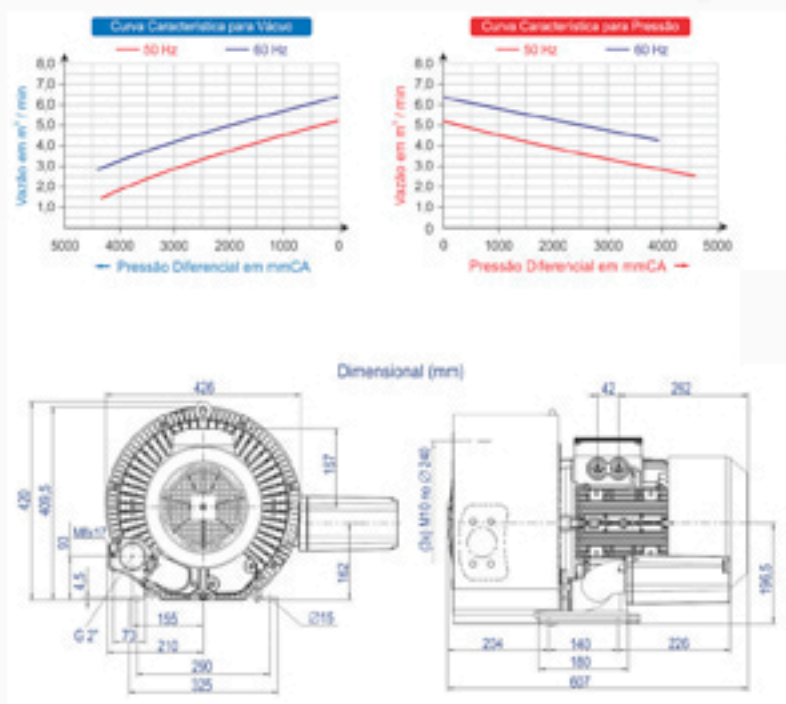

# 2CRN 720 46 DT

Código: 120.720

## COMPRESSOR RADIAL - DUPLO ESTÁGIO - MOTOR TRIFÁSICO

TIPO	Duplo Estágio
MOTOR ELÉTRICO	8,3kW, 8,45cv, Trifásico, 220-2900/380-500V Volts, 18,0/11,0 Ampères, 50 / 60 Hz
VÁCUO MÁX.	4.400 mmCA
PRESSÃO MÁX.	3.900 mmCA
VAZÃO MÁX.	6,35m³/min
PRESSÃO SONORA	75 dB(a)
PESO BRUTO/LÍQUIDO	85/77 KG
MEDIDA EMBALAGEM ALT X LARG X PROF	56 X 52 X 68 CM