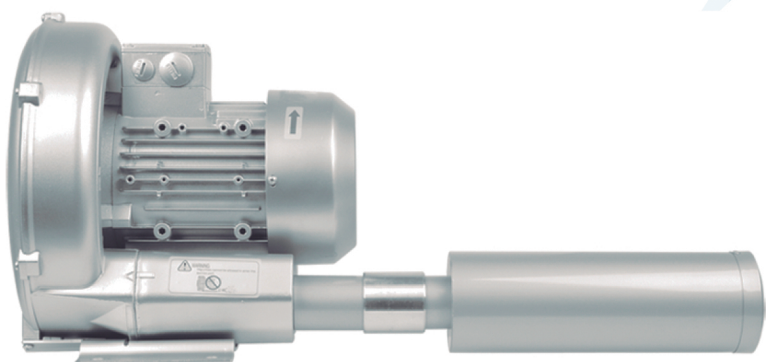

Silenciador

Código: 205.012

Imagem ilustrativa

MODELO

Silenciador 1 1/2"

**ROSCA GÁS
(entrada/Saída)**

G 1 1/2"