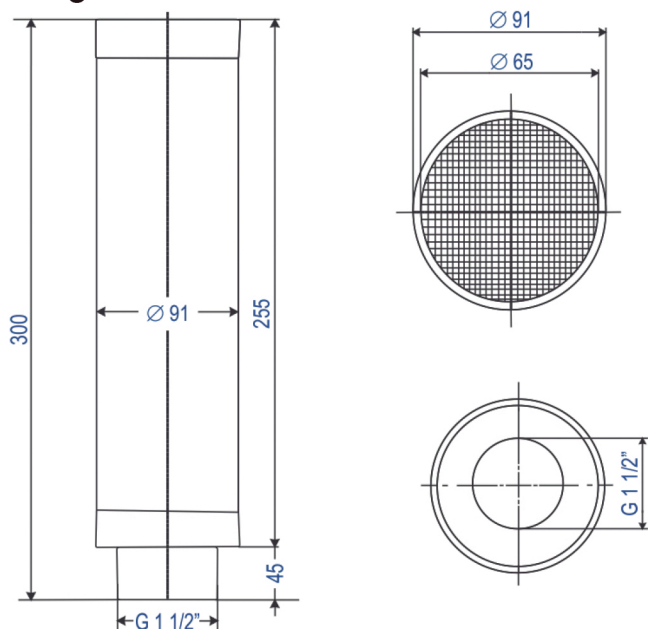

Silenciador

Código: 205.012

Imagem ilustrativa

MODELO

Silenciador 1 1/2"

**ROSCA GÁS
(entrada/Saída)**

G 1 1/2"